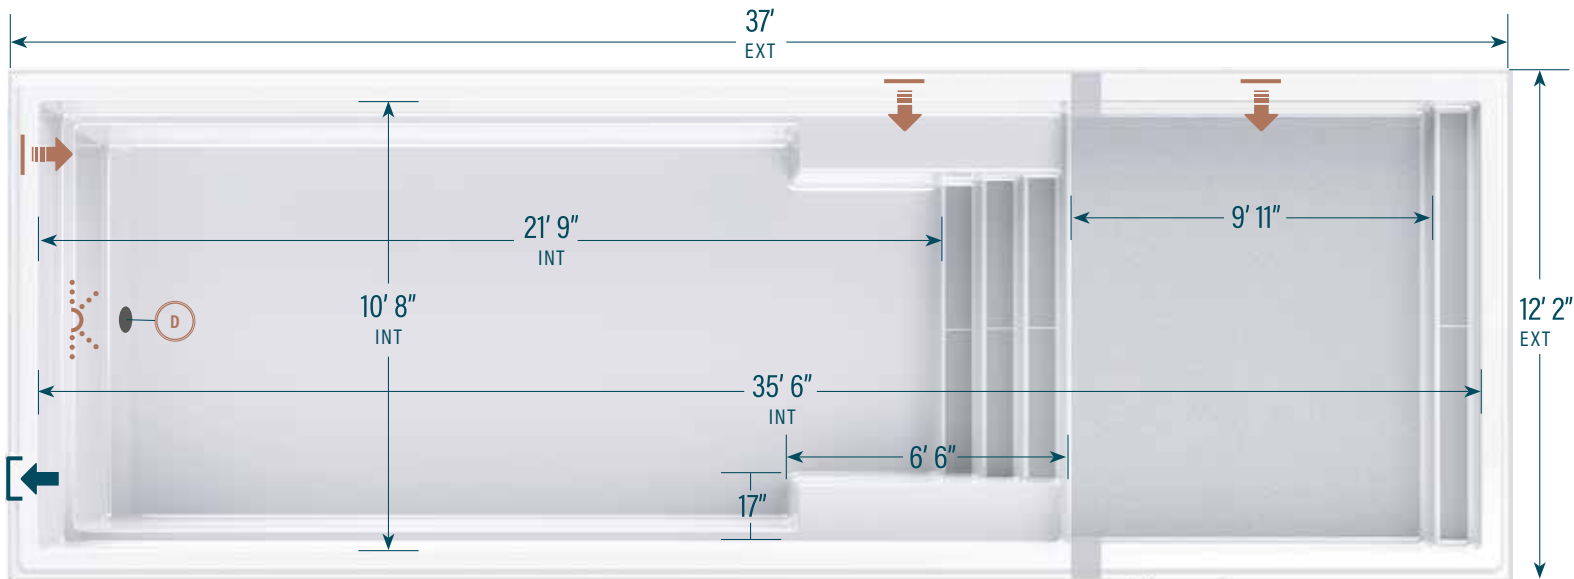

moVa

PISCINES CONTEMPORAINES

12' x 37' avec plage

CAPACITÉ
8 702 gallons US
32 936 litres

POIDS COQUILLE
988 kg | 2 175 lbs

LÉGENDE

| | | | | |
|--------------|---------------------------|------------------|--------------------------|-----------------------------|
| ÉCUMOIRE →] | DRAIN DE FOND LATÉRAL (D) | RETOUR D'EAU ←] | LUMIÈRE DEL (light icon) | COULEURS |
| | | | | LOUP SAUVAGE (grey swatch) |
| | | | | ÉCUME DE MER (white swatch) |