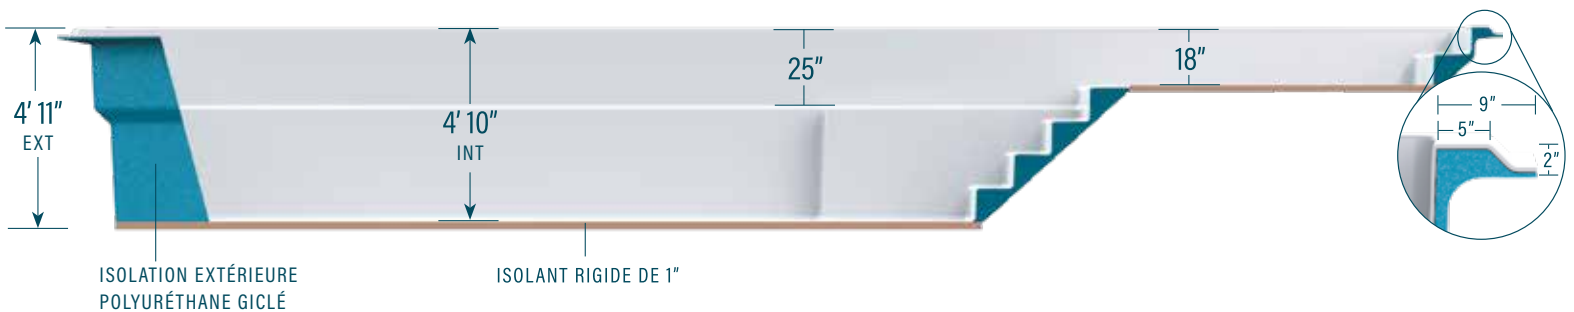

moVa

PISCINES CONTEMPORAINES

12' x 37' avec plage

CAPACITÉ
8 702 gallons US
32 936 litres

POIDS COQUILLE
988 kg | 2 175 lbs

LÉGENDE

| | | | | |
|--------------|---------------------------|------------------|--------------------------|-----------------------------|
| ÉCUMOIRE →] | DRAIN DE FOND LATÉRAL (D) | RETOUR D'EAU ←] | LUMIÈRE DEL (light icon) | COULEURS |
| | | | | LOUP SAUVAGE (grey swatch) |
| | | | | ÉCUME DE MER (white swatch) |