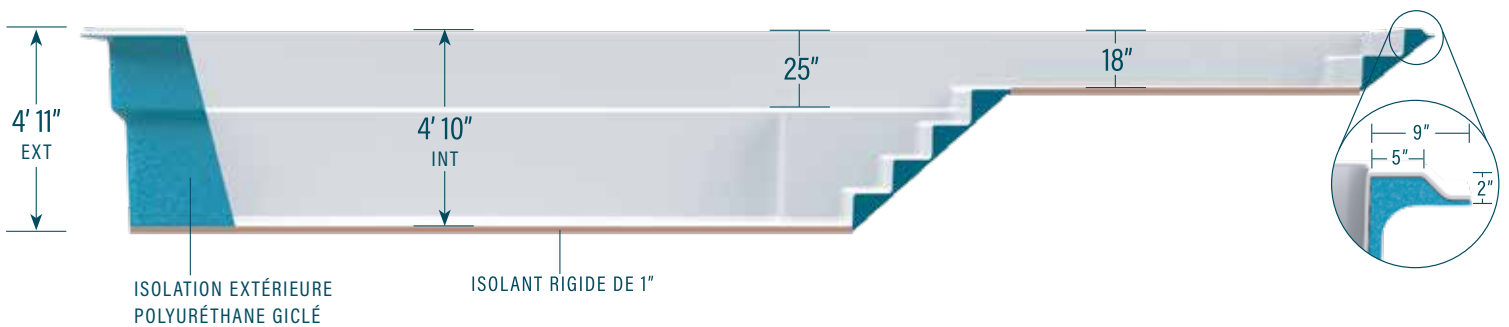

moVa

PISCINES CONTEMPORAINES

12' x 33' avec plage

CAPACITÉ
7 257 gallons US
27 469 litres

POIDS COQUILLE
877 kg | 1 930 lbs

LÉGENDE

Les informations figurant sur ce document ne sont fournies qu'à titre indicatif. Veuillez consulter un détaillant autorisé et le guide d'installation des Piscines Mova afin de connaître les caractéristiques et consignes d'installation des produits qui vous intéressent avant de procéder à l'achat d'une piscine. Une installation qui ne respecte pas les consignes pourrait invalider votre garantie.