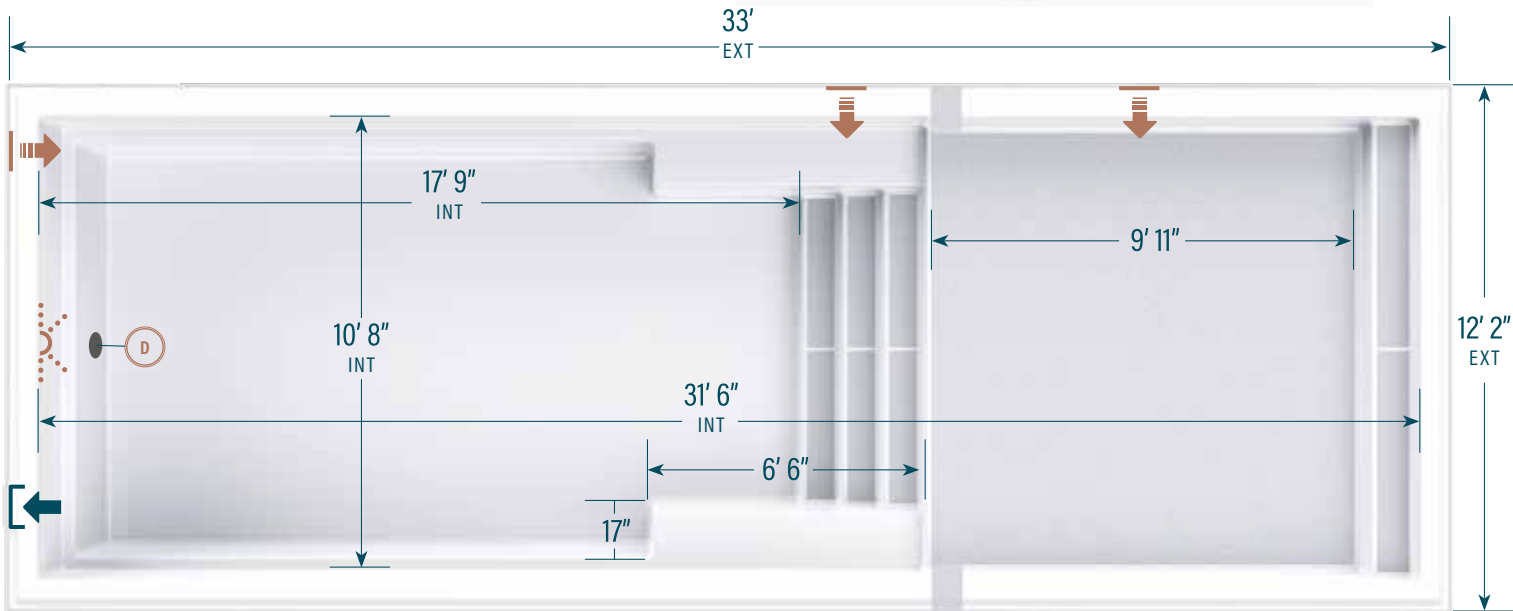

moVa

PISCINES CONTEMPORAINES

12' x 33' avec plage

CAPACITÉ
7 257 gallons US
27 469 litres

POIDS COQUILLE
877 kg | 1 930 lbs

LÉGENDE

Les informations figurant sur ce document ne sont fournies qu'à titre indicatif. Veuillez consulter un détaillant autorisé et le guide d'installation des Piscines Mova afin de connaître les caractéristiques et consignes d'installation des produits qui vous intéressent avant de procéder à l'achat d'une piscine. Une installation qui ne respecte pas les consignes pourrait invalider votre garantie.