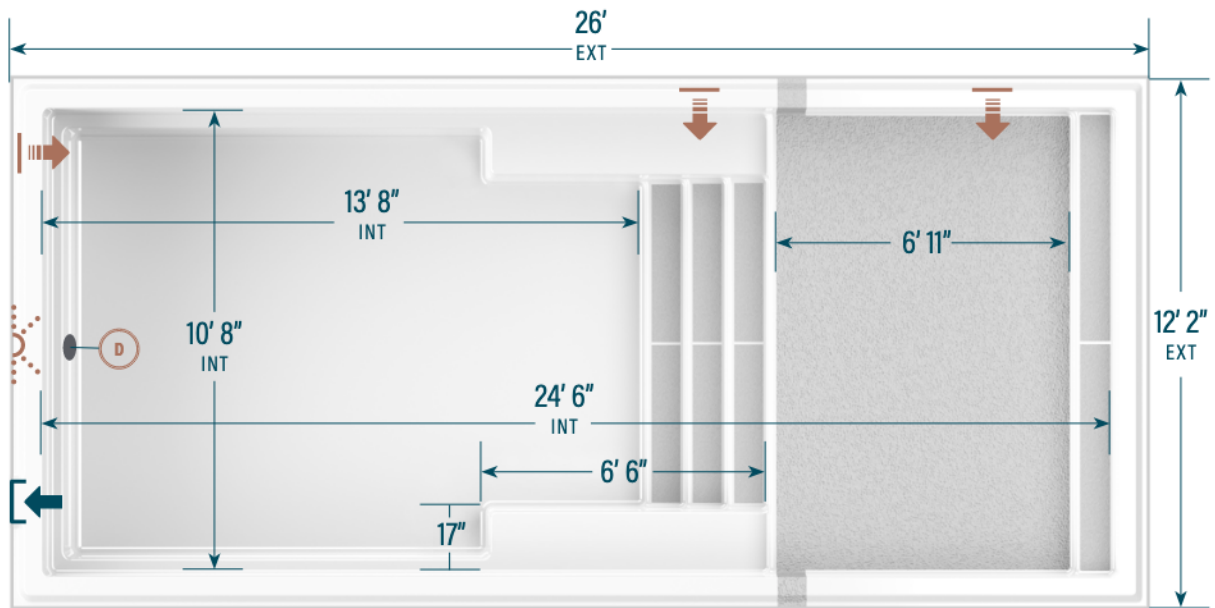

moVa

PISCINES CONTEMPORAINES

12' x 26' avec plage

CAPACITÉ
5 770 gallons US
21 840 litres

POIDS COQUILLE
869 kg | 1 915 lbs

LÉGENDE

ÉCUMOIRE →]	DRAIN DE FOND LATÉRAL (D)	RETOUR D'EAU ←]	LUMIÈRE DEL (dotted circle)	COULEURS
				LOUP SAUVAGE (grey swatch)
				ÉCUME DE MER (white swatch)