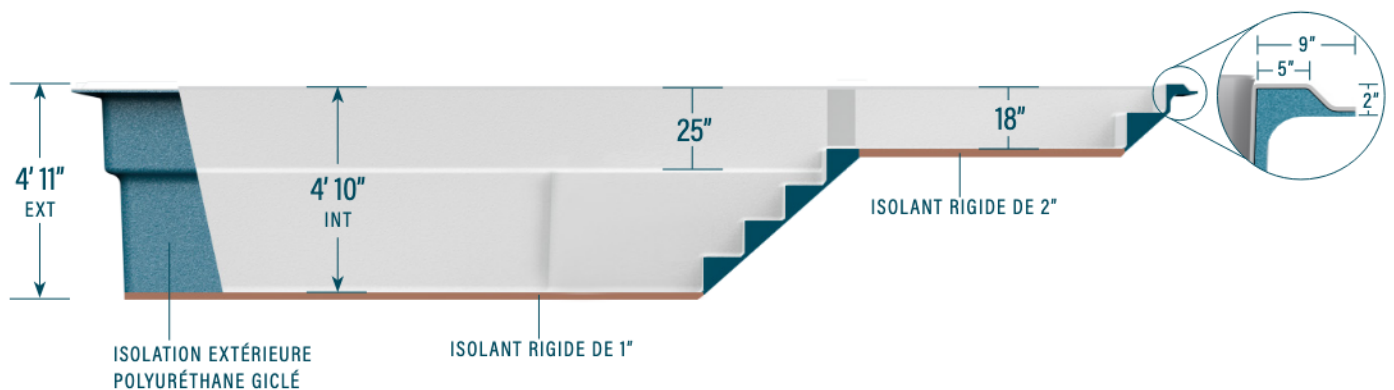

moVa

PISCINES CONTEMPORAINES

12' x 26' avec plage

CAPACITÉ
5 770 gallons US
21 840 litres

POIDS COQUILLE
869 kg | 1 915 lbs

LÉGENDE

ÉCUMOIRE →]	DRAIN DE FOND LATÉRAL (D)	RETOUR D'EAU ←]	LUMIÈRE DEL (dotted circle)	COULEURS
				LOUP SAUVAGE (grey swatch)
				ÉCUME DE MER (white swatch)